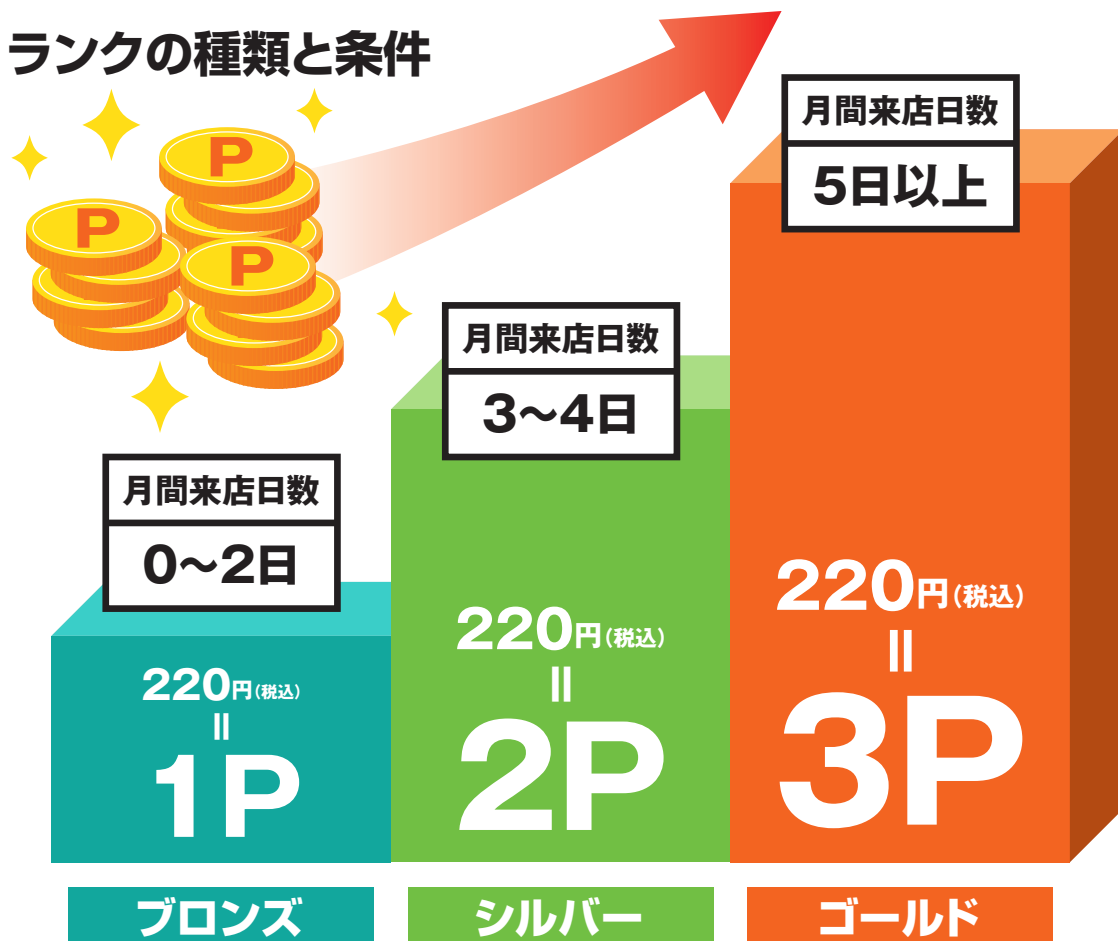

# フォレカカードのお得なお知らせ

＼使えば使うほどおトクになる！

## ポイントランク制

月間の来店日数に応じて翌月のポイントランクが変わります。  
ポイントのランクが高いほどポイント付与率が高くなります。

※フォレカカードをご利用いただき、フォレカポイントが付与、または利用で変動した日を  
来店日とします。

### ランクの種類と条件

※ランクに応じたポイント付与率は、翌月3日～翌々月2日に反映されます。

※会員ランクは月ごとにリセットされます。

※ポイントランクの適用は前月末までの会員登録が必要です。

※月間途中の来店日数はレシートに表示されます。

※フォレカWebのマイページでもポイントランクや来店日数の確認ができます。