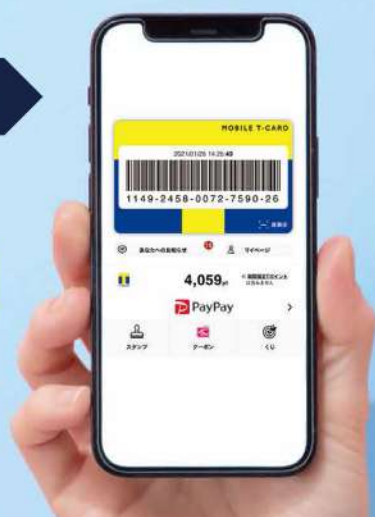

リニューアルオープンいたします。

TSUTAYAがもっと便利に、もっとお得に。

TSUTAYAアプリで

Tポイントが

貯まる!

使える!

iPhone

Android