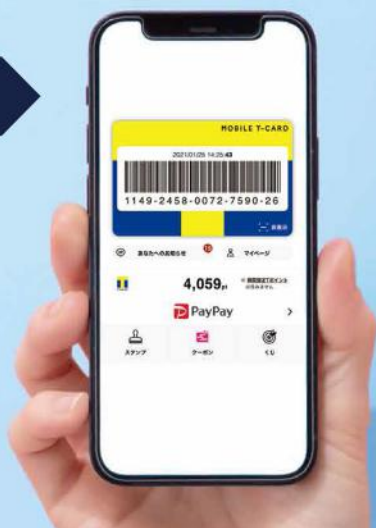

リニューアルオープンいたします。

TSUTAYAがもっと便利に、もっとお得に。

TSUTAYAアプリで

Tポイントが

貯まる!

使える!

iPhone

Android