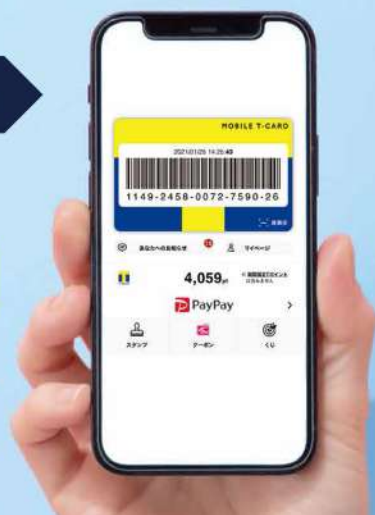

リニューアルオープンいたします。

TSUTAYAがもっと便利に、もっとお得に。

TSUTAYAアプリで

Tポイントが **貯まる!** **使える!**

iPhone

Android

フタバ図書ソフトピア広店

フォレカカードの終了と Tカード開始のお知らせ

いつも当店をご利用いただき誠にありがとうございます。

この度フタバ図書ソフトピア広店は、TSUTAYAのフランチャイズへ加盟することになりました。つきましては、これまでご愛顧いただいていたフォレカカードを廃止し、Tカードの取り扱いを開始させていただきます。誠に恐れ入りますが、ご理解くださいますようお願い申し上げます。

フォレカカード

終了

「レンタル利用」・「ポイント進呈」
最終日 ※ポイント後付レシート分も含む