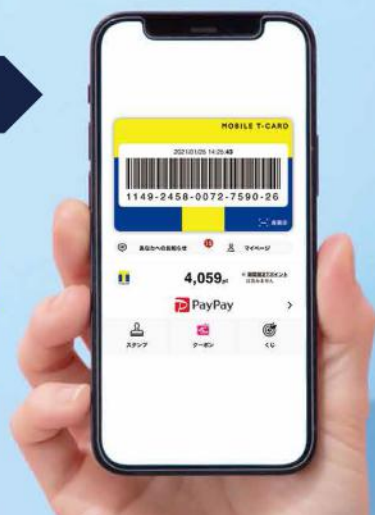

リニューアルオープンいたします。

TSUTAYAがもっと便利に、もっとお得に。

TSUTAYAアプリで

Tポイントが

貯まる!

使える!

iPhone

Android