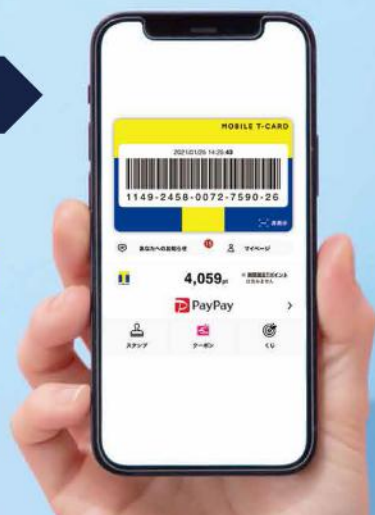

リニューアルオープンいたします。

TSUTAYAがもっと便利に、もっとお得に。

TSUTAYAアプリで

Tポイントが

貯まる!

使える!

iPhone

Android