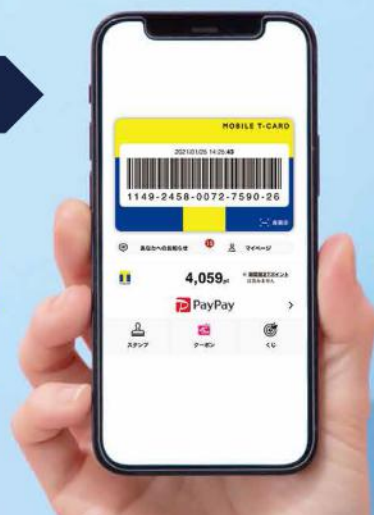

リニューアルオープンいたします。

TSUTAYAがもっと便利に、もっとお得に。

TSUTAYAアプリで

Tポイントが

貯まる!

使える!

iPhone

Android