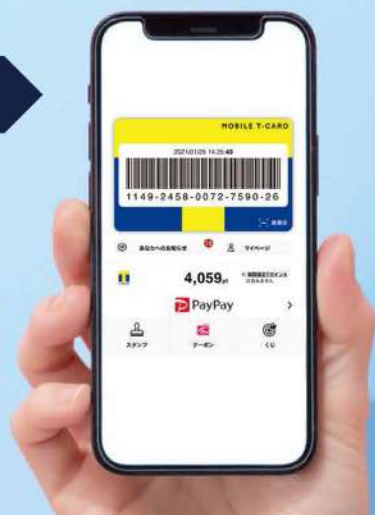

TSUTAYAがもっと便利に、もっとお得に。

TSUTAYAアプリで

Tポイントが

貯まる!

使える!

iPhone

Android