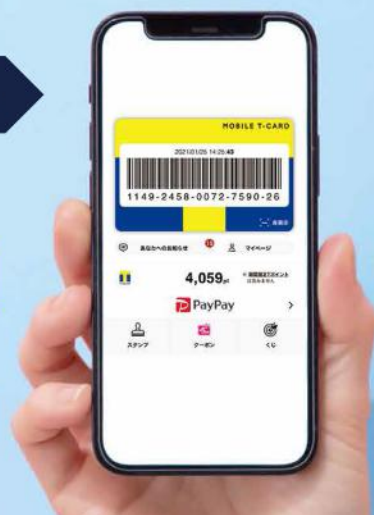

TSUTAYAがもっと便利に、もっとお得に。

TSUTAYAアプリで

Tポイントが **貯まる!** **使える!**

iPhone

Android